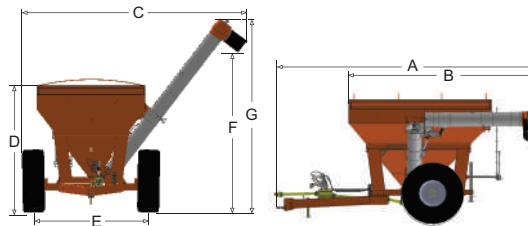

VERSION GRANO: OPCIONAL
VERSION MULTI: ESTANDARD

TUBO TELESCÓPICO

OPCIONES

ESPECIFICACIONES

	13000	16000
CAPACIDAD DE CARGA (m³)	13	16
DIÁMETRO DEL TUBO DE DESCARGA	400	400
ACOPLAMIENTO	TDP- 540 RPM	TDP- 540 RPM
POTENCIA DEL TRACTOR REQUERIDA (cv)	120	120
PESO APROXIMADO SIN NEUMÁTICO (kg)	2600	2750
TIEMPO DE DESCARGA (min)	2',55"	3',25"

*EQUIVALENTE A 4800 KG DE SOJA POR MINUTO, DEPENDIENDO DEL TIPO DE PRODUCTO, HUMEDAD Y DENSIDAD

MODELO	A	B	C	D*	E	F*	G*
APPOIO 13000	7480	5400	6200	3270	3200	4500	5400
APPOIO16000	7480	5400	6200	3520	3200	4500	5400